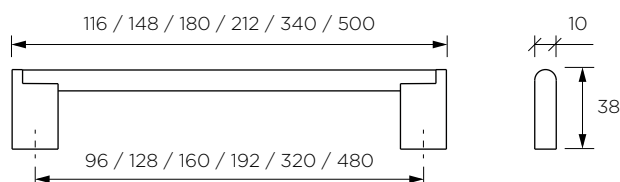

**COLLEZIONE EXPRESS**  
EXPRESS COLLECTION

**MANIGLIE PONTE**  
BRIDGE HANDLES

Articolo Item	Finiture Finishing	Lunghezza totale Total lenght mm	Interasse Center dist. mm	Materiale Material	Qtà confezione Packaging unit
000554 000031	● Stainless Steel	116	96	inox + zmk	20
000554 000034	● Stainless Steel	148	128	inox + zmk	10
000554 000002	● Stainless Steel	180	160	inox + zmk	20
000554 000013	● Stainless Steel	212	192	inox + zmk	20
000554 000001	● Stainless Steel	340	320	inox + zmk	20
000554 000026	● Stainless Steel	500	480	inox + zmk	20